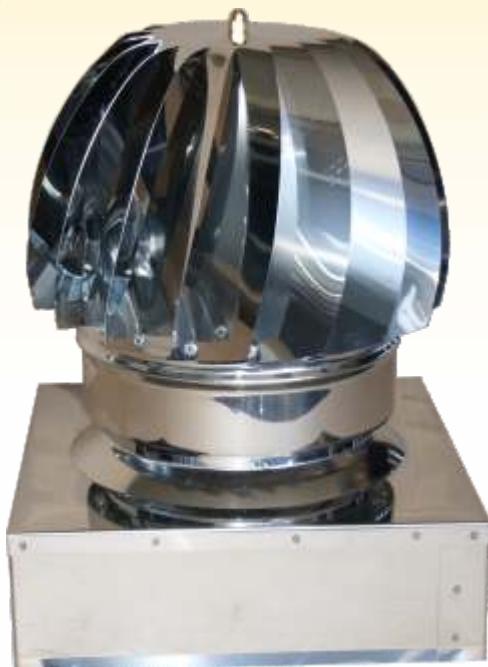

Disponibile anche Inox 316 - Rame
A richiesta possibili altre misure da preventivare

Art. 14 Cappello eolico Inox Aisi 304 BA

Diametro	5 Dec.	Inox 430	Zincato
80	€47,00	€37,12	€29,70
100	€48,90	€38,62	€30,90
120	€51,10	€40,36	€32,29
130	€52,15	€41,19	€32,95
140	€52,50	€41,46	€33,17
150	€53,15	€41,98	€33,58
160	€56,10	€44,30	€35,44
180	€58,60	€46,28	€37,02
200	€59,40	€46,91	€37,53
220	€61,00	€48,17	€38,54
230	€62,70	€49,52	€39,62
250	€62,70	€49,52	€39,62
280	€70,90	€55,99	€44,79
300	€70,90	€55,99	€44,79
350	€82,24	€64,95	€51,96
400	€94,58	€74,70	€59,76

Disponibile anche Inox 316 - Rame
Specificare il verso M/F

Fumisteria

Linea Monoparete

Art. 14 Q Cappello eolico base quadrata Inox Aisi 304 BA

Dimensione	5 Dec.	Inox 430	Zincato
cm.17x17	€56,20	€44,38	€35,50
cm.22x22	€63,30	€49,99	€39,99
cm.27x27	€67,50	€53,31	€42,65
cm.32x32	€75,00	€59,23	€47,38
cm.37x37	€80,50	€63,57	€50,86
cm.42x42	€85,65	€67,64	€54,11
cm.47x47	€92,80	€73,29	€58,63
cm.52x52	€96,50	€76,21	€60,97

Disponibile anche Inox 316 - Rame
A richiesta possibili altre misure da preventivare

Art. 14 R Cappello eolico base rettangolare Inox Aisi 304 BA

Dimensione	5 Dec.	Inox 430	Zincato
cm.17x22	€63,35	€50,03	€40,02
cm.22x27	€65,65	€51,85	€41,48
cm.22x32	€75,00	€59,23	€47,38
cm.27x32	€77,20	€60,97	€48,78
cm.32x37	€80,40	€63,50	€50,80
cm.32x42	€85,80	€67,76	€54,21
cm.37x42	€86,40	€68,24	€54,59
cm.37x47	€92,70	€73,21	€58,57
cm.42x47	€92,70	€73,21	€58,57
cm.47x52	€96,90	€76,53	€61,22