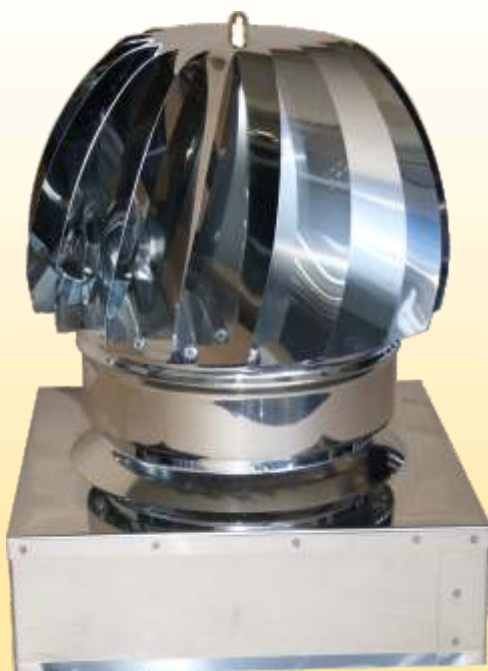

Disponibile anche Inox 316 - Rame
Specificare il verso M/F

Fumisteria

Linea Monoparete

Art. 14 Q Cappello eolico base quadrata Inox Aisi 304 BA

Dimensione	5 Dec.	Inox 430	Zincato
cm.17x17	€56,20	€44,38	€35,50
cm.22x22	€63,30	€49,99	€39,99
cm.27x27	€67,50	€53,31	€42,65
cm.32x32	€75,00	€59,23	€47,38
cm.37x37	€80,50	€63,57	€50,86
cm.42x42	€85,65	€67,64	€54,11
cm.47x47	€92,80	€73,29	€58,63
cm.52x52	€96,50	€76,21	€60,97

Disponibile anche Inox 316 - Rame
A richiesta possibili altre misure da preventivare

Art. 14 R Cappello eolico base rettangolare Inox Aisi 304 BA

Dimensione	5 Dec.	Inox 430	Zincato
cm.17x22	€63,35	€50,03	€40,02
cm.22x27	€65,65	€51,85	€41,48
cm.22x32	€75,00	€59,23	€47,38
cm.27x32	€77,20	€60,97	€48,78
cm.32x37	€80,40	€63,50	€50,80
cm.32x42	€85,80	€67,76	€54,21
cm.37x42	€86,40	€68,24	€54,59
cm.37x47	€92,70	€73,21	€58,57
cm.42x47	€92,70	€73,21	€58,57
cm.47x52	€96,90	€76,53	€61,22